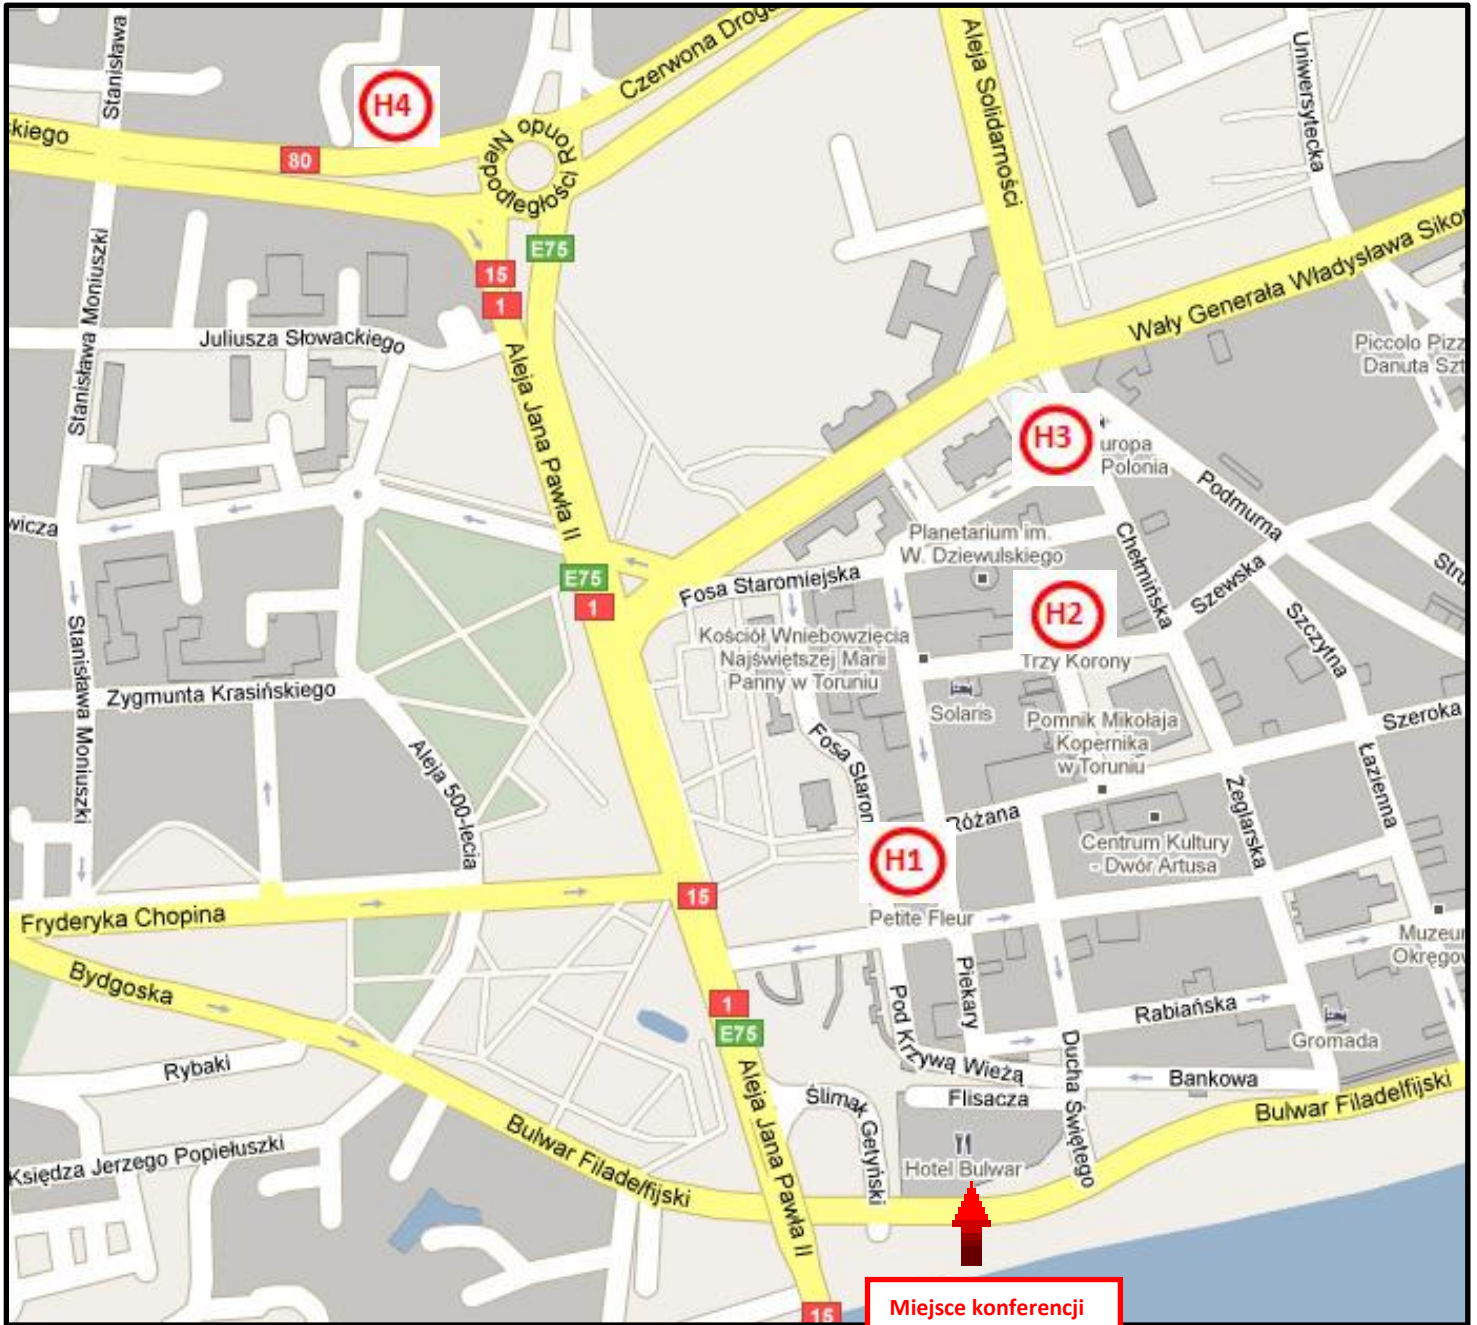

MIEJSCE KONFERENCJI I BAZA NOCLEGOWA

Miejszem obrad będzie **HOTEL BULWAR w Toruniu, ul. Bulwar Filadelfijski 18.**

Miejsca noclegowe dla uczestników konferencji wstępnie zarezerwowano w hotelach wykazanych poniżej (w załączniku także informacja o położeniu hoteli). Zainteresowanych prosimy o samodzielne dokonanie rezerwacji na hasło: „Konferencja Diagnostyki Edukacyjnej” w terminie do **15 lipca 2010 r.**

Adresy hoteli z odległościami do bazy dydaktycznej

BAZA (wykłady + posiłki) HOTEL BULWAR ul. Bulwar Filadelfijski 18, 87-100 Toruń, tel.: (56) 62 39 40				
1. Hotel Petite Fleur ul. Piekary 25 87-100 Toruń tel. (56) 621-51-00 petitefleur.pl Czas dojścia: 4 min Odległość: 350 m	2. Hotel 3 Korony ul. Rynek Staromiejski 21 87-100 Toruń tel. (56) 622-60-31 hotel3korony.pl Czas dojścia: 5 min Odległość: 450 m	3. Hotel Polonia ul. Plac Teatralny 5 87- 100 Toruń tel. (56) 622-30-28 (56) 657-18-00 polonia.torun.pl Czas dojścia: 8 min Odległość: 750 m	4. Hotel Mercure Helios ul. Kraszewskiego 1/3 87-100 Toruń tel. (56) 619-65-50 accorhotels.com Czas dojścia: 8 min Odległość: 750 m	5. Dom studencki nr 10 (akademik) ul. Gagarina 27 87-100 Toruń tel. (56) 611-43-80 Czas dojścia: 20 min Odległość: 1,4 km